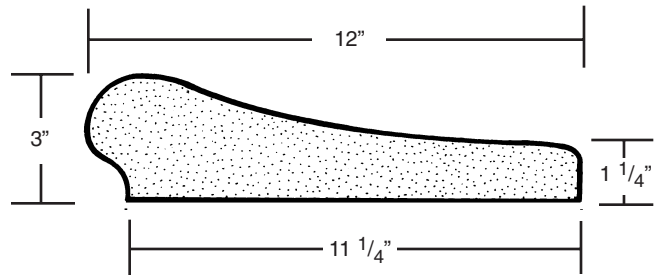

## Splash Blocks

Available In:  
3" x 11" x 24" - 60 per pallet  
3" x 11" x 30" - 40 per pallet  
3" x 11" x 36" - 40 per pallet